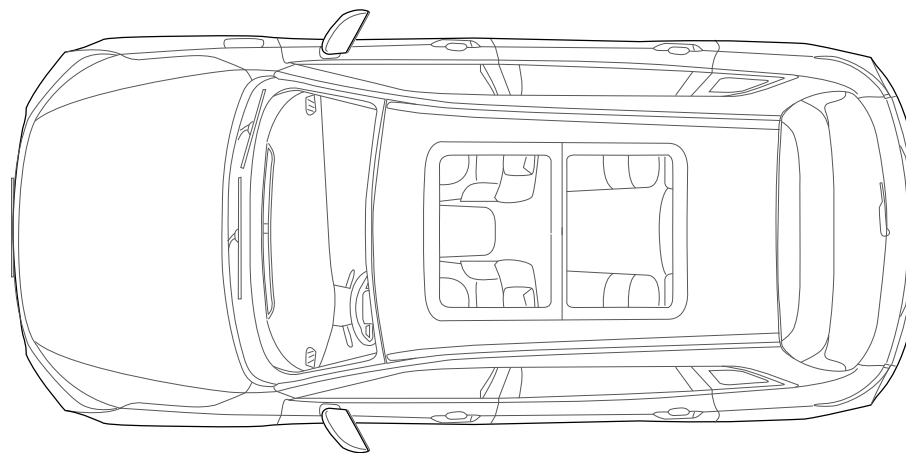

■ ESPECIFICACIONES TÉCNICAS BE11 LR | LONG RANGE

*Las cifras están dadas en milímetros