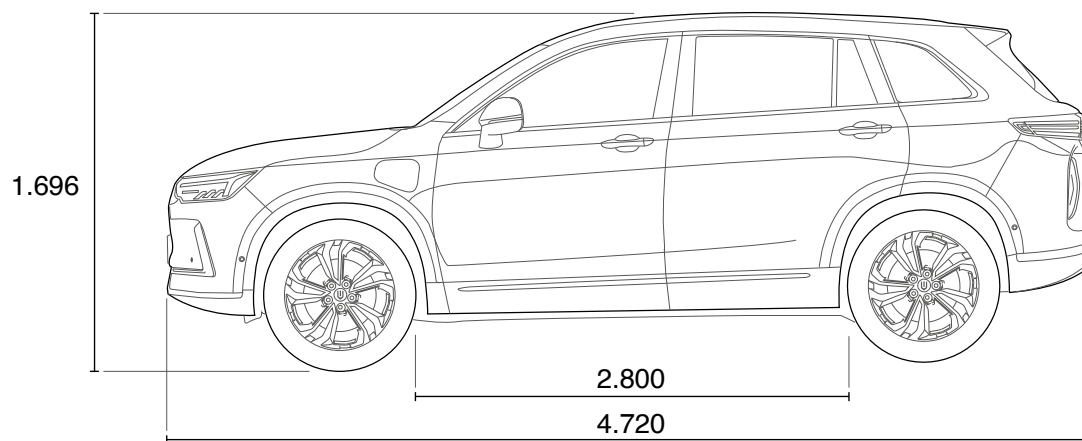

■ ESPECIFICACIONES TÉCNICAS BE11 LR | LONG RANGE

*Las cifras están dadas en milímetros