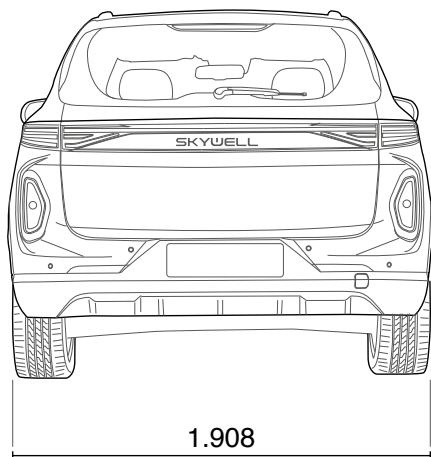

■ ESPECIFICACIONES TÉCNICAS BE11 LR | LONG RANGE

*Las cifras están dadas en milímetros